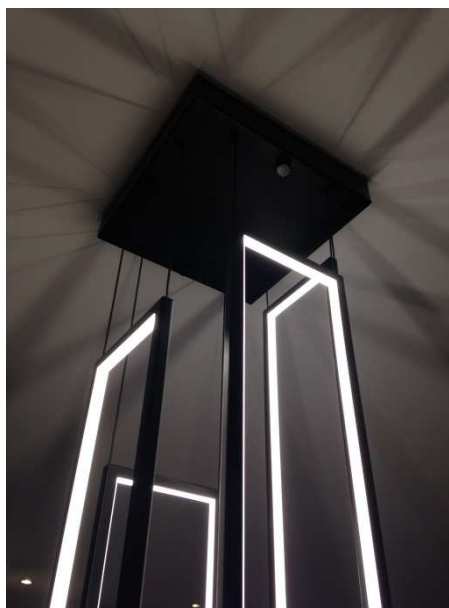

K dispozici jsou nové možnosti kontroly zapnutí a vypnutí, obraťte se na další informace.

Pro stejný světelný výkon, stropní závěsné světlo LT MIRE, šetří 75% energie v porovnání se standardním svítidlem.

Váha: 44.5 lbs / 20kg

Výška: Min 98-1/2" – 250cm – Max: 137-3/4" – 350cm.

Rám: černá barva.

Napájení 230 V nebo 120 V.

CE - UL uvedený transformátor přiložen.

Světelný výkon: 0 až 14.230 Lemenů.

Spotřeba energie: 240W max.

Čisté LED (teplá 3000K* nebo neutrální 4000K*)

Teplá bílá, jemné a minimalistické nebo neutrální bílá.